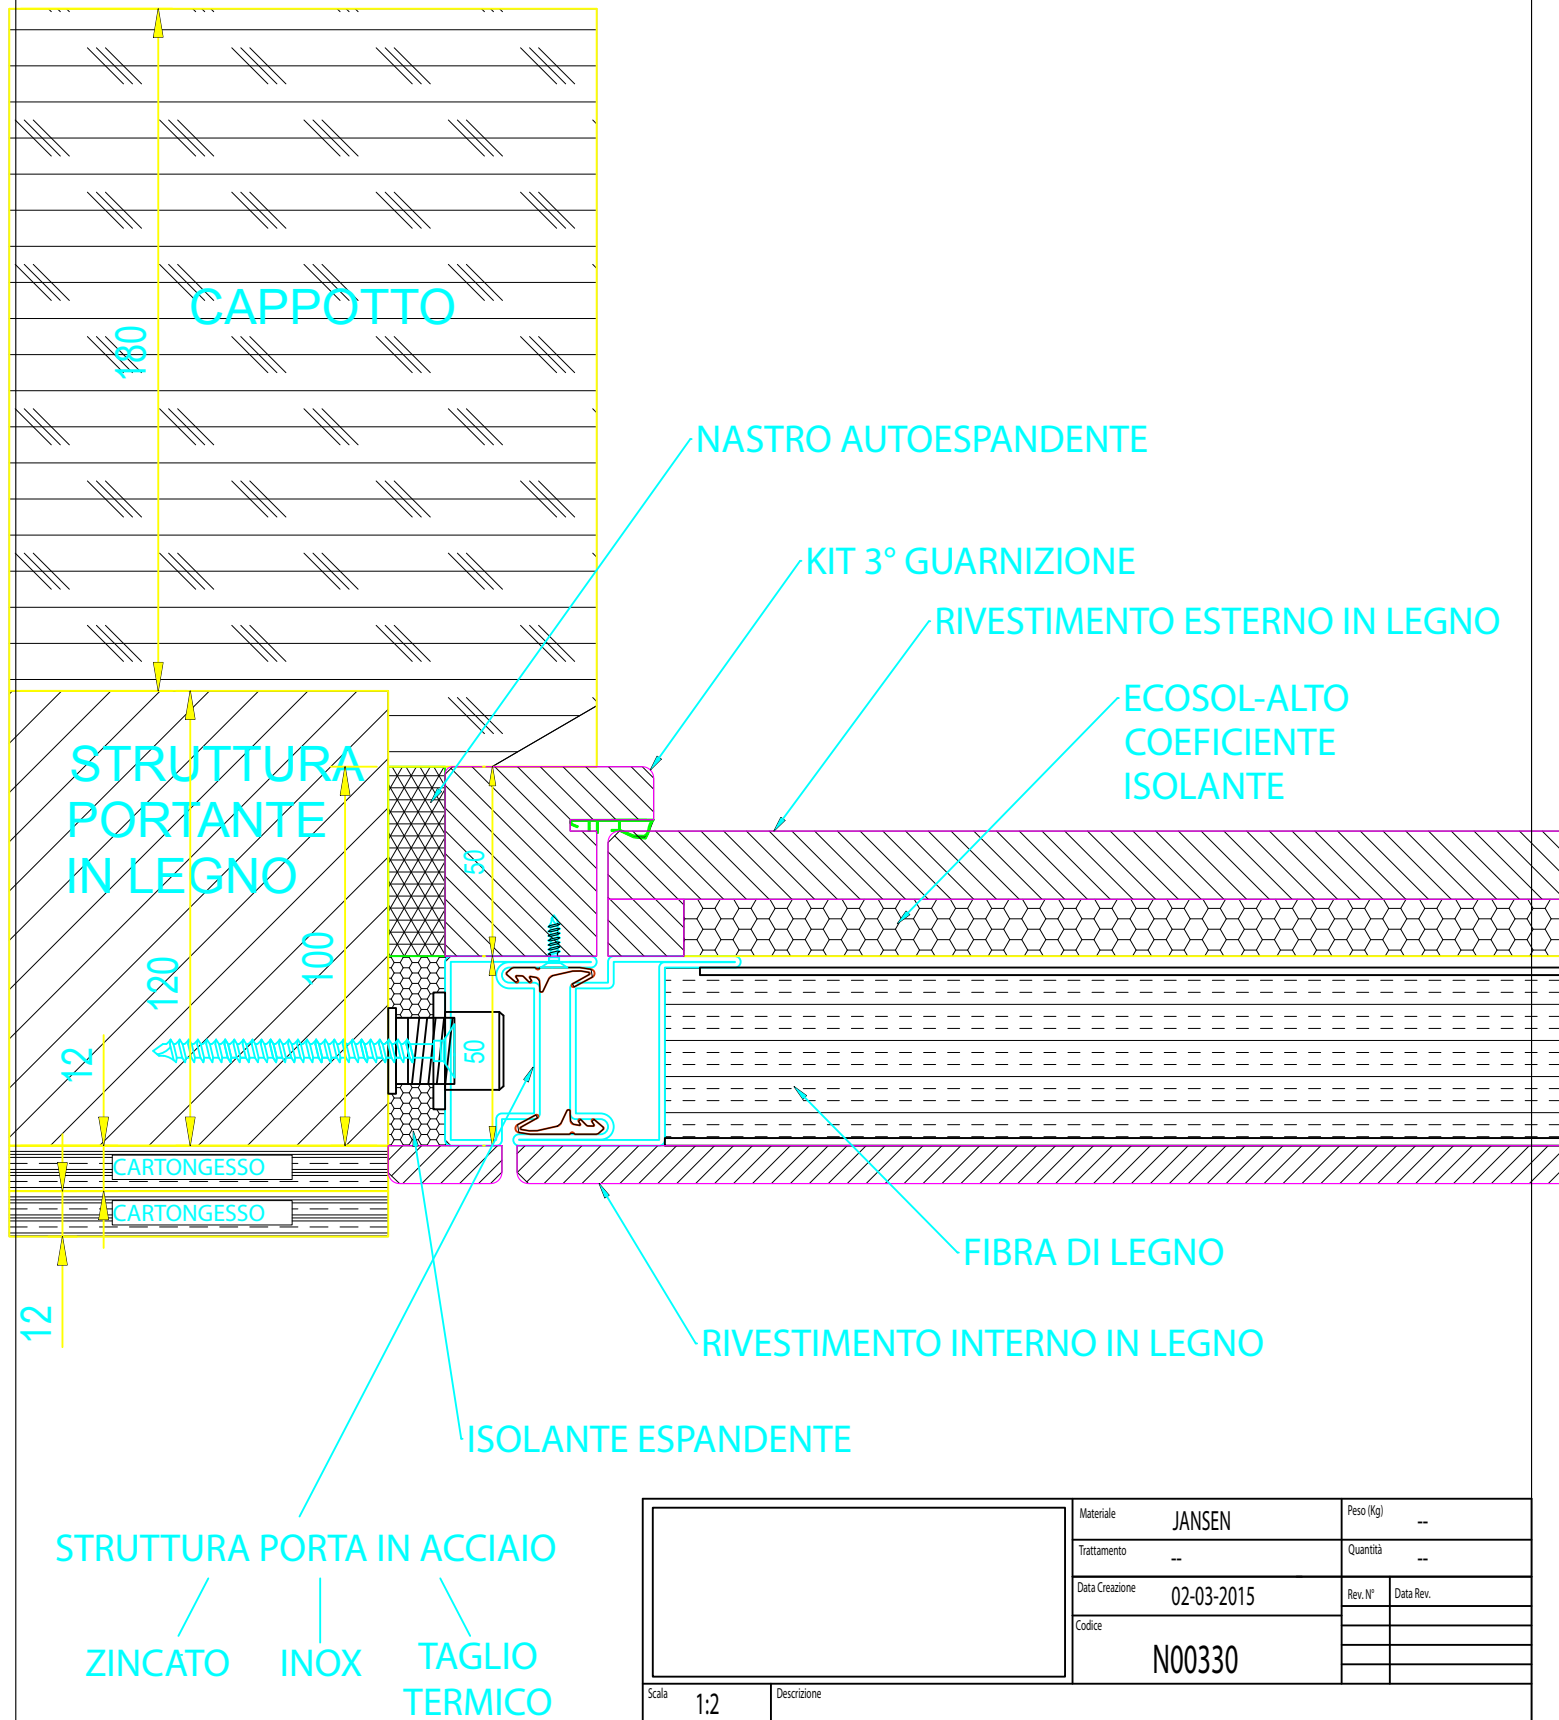

PORTA ECO SICURA WK4

RIACE CON KIT TERMICO STUDIATA PER BIOEDILIZIA

		Materiale	JANSEN		Peso (Kg)	--	
		Trattamento	--		Quantità	--	
		Data Creazione	02-03-2015		Rev. N°	Data Rev.	
		Codice	N00330				
Scala	1:2	Descrizione					
Formato	A4	RIACE KIT TERMICO STUDIATA PER BIOEDILIZIA					
		Cliente	--		Disegnato da	ALEN S.	
<small>Il disegno è di proprietà della ERCOLE S.r.l. Verona - ITALY, la quale ne vieta la copia, la riproduzione e la cessione a terzi a norma di legge.</small>						Foglio	1 di 1